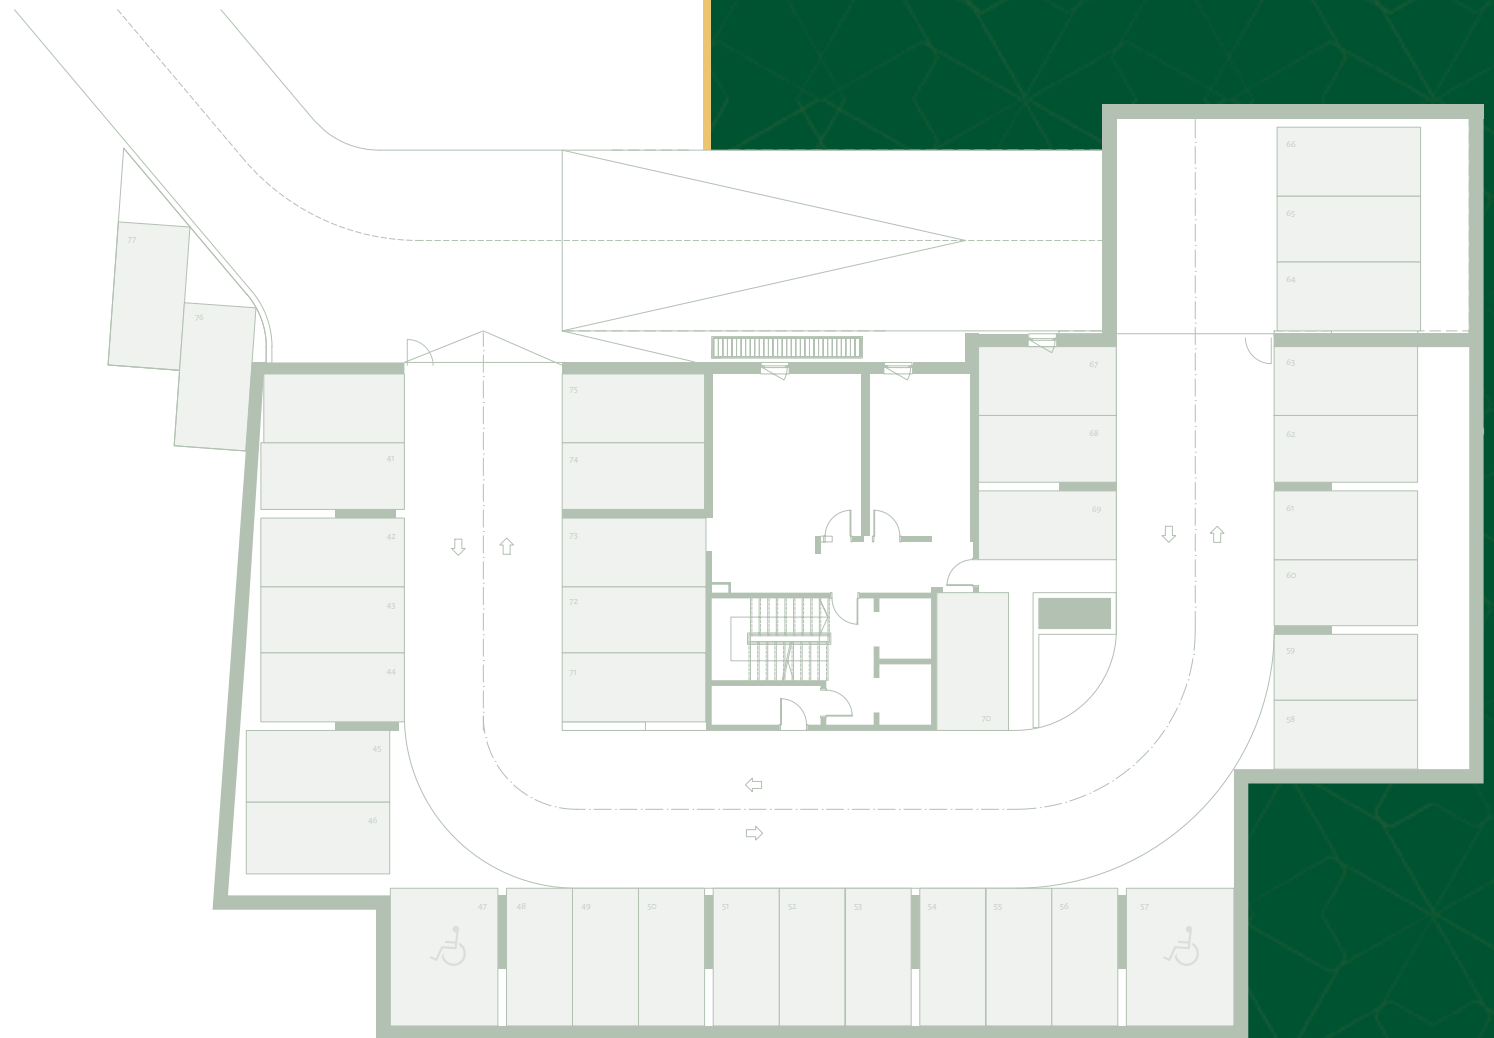

Osnova više garaže

Broj parking mesta

36

2 

ENERGA +