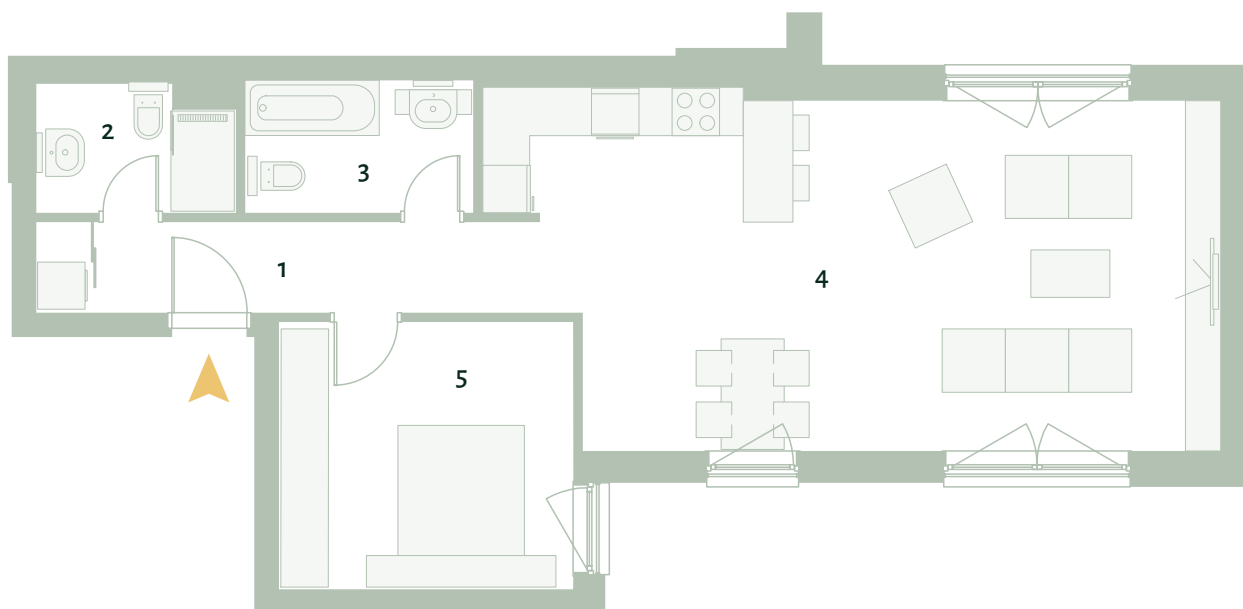

Tip 10, dvosoban

Organizacija prostora

1	Hodnik	7.33m ²
2	WC i vešernica	3.63m ²
3	Kupatilo	4.50m ²
4	D. boravak sa trpez. i kuhinjom	39.35m ²
5	Soba	12.22m ²

Ukupno 67.03m²

Pozicija u zgradi

7
6
5
4
3
2
1