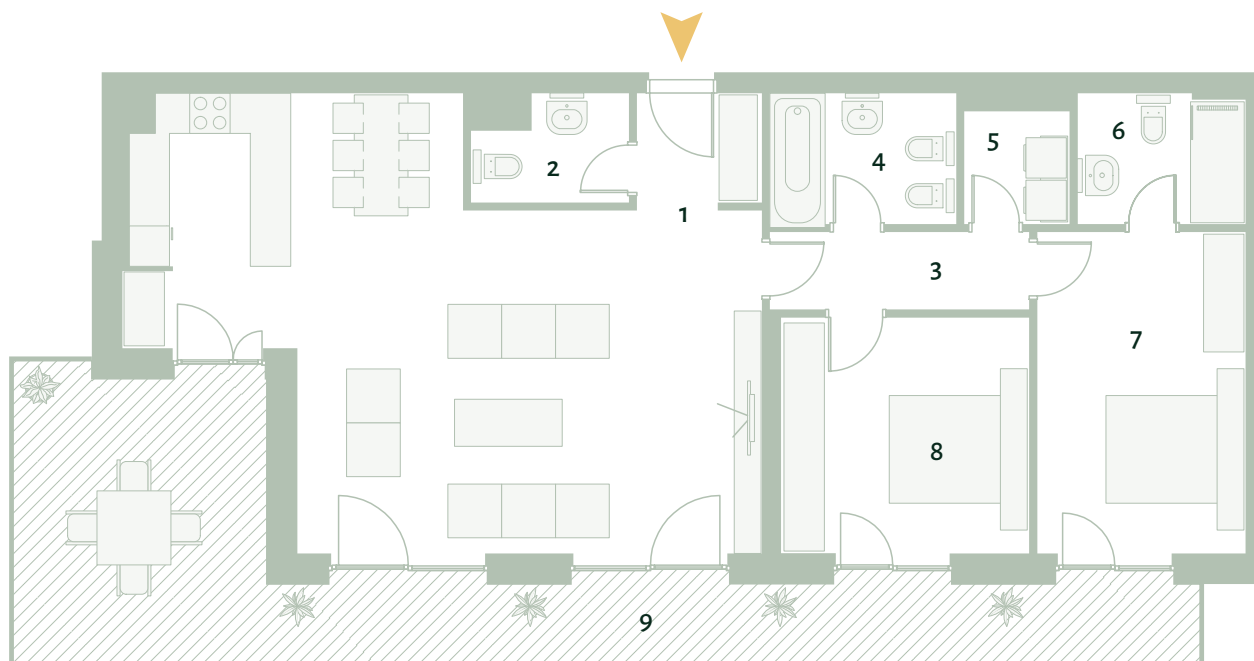

## Organizacija prostora

1	D. boravak sa trpez. i kuhinjom	51.89m <sup>2</sup>
2	WC	2.63m <sup>2</sup>
3	Hodnik	4.43m <sup>2</sup>
4	Kupatilo	4.77m <sup>2</sup>
5	Vešernica	2.03m <sup>2</sup>
6	Kupatilo	4.59m <sup>2</sup>
7	Soba	14.52m <sup>2</sup>
8	Soba	12.70m <sup>2</sup>
9	Terasa	33.86m <sup>2</sup>

## Pozicija u zgradi

7
6
5
4
3
2
1

ENERGA+