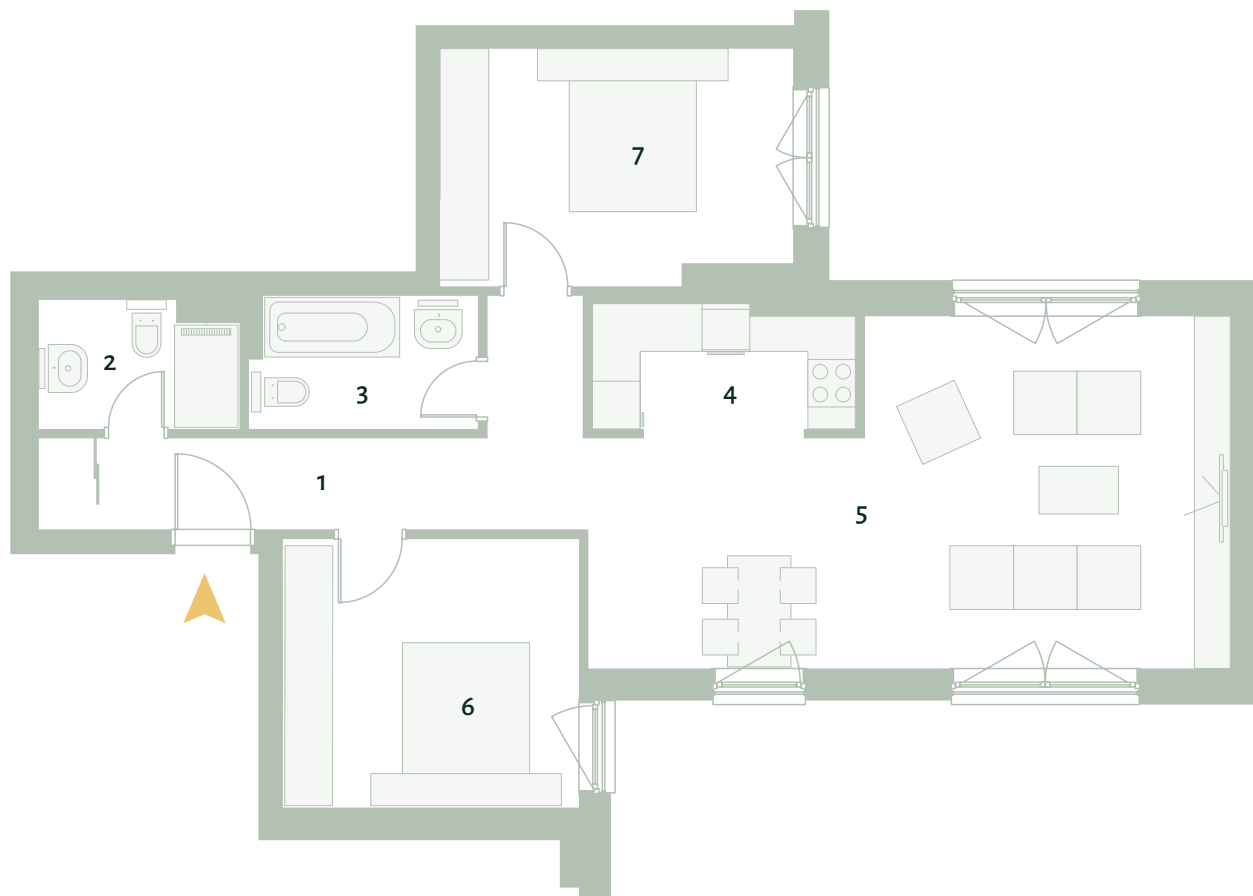

Tip 3, trosoban

Organizacija prostora

1	Hodnik	10.33m ²
2	WC i vešernica	3.63m ²
3	Kupatilo	4.67m ²
4	Kuhinja	5.17m ²
5	Dnevni boravak sa trpezarijom	30.33m ²
6	Soba	12.22m ²
7	Soba	13.39m ²

Ukupno

79.74m²

Pozicija u zgradi

ENERGA+