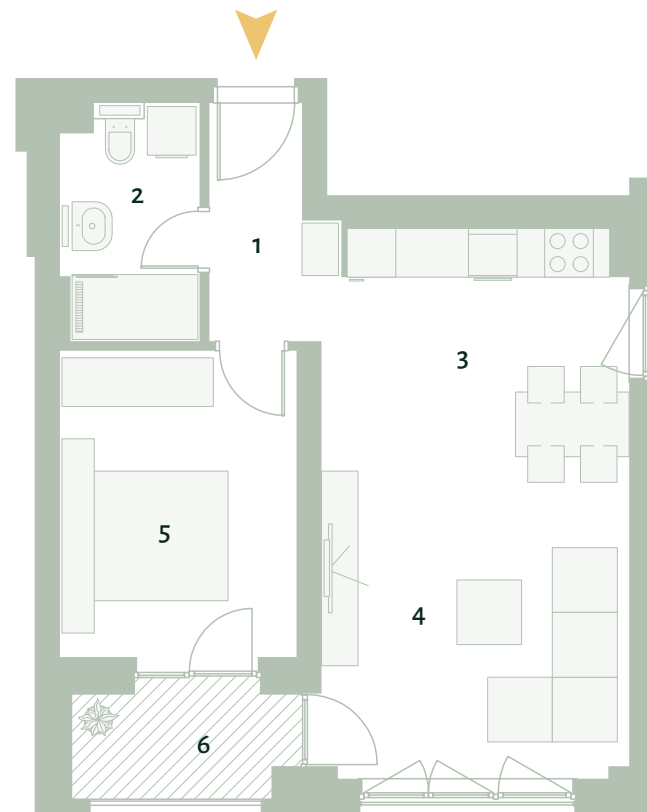

Tip 4, dvosoban

Organizacija prostora

1	Hodnik	4.07m ²
2	Kupatilo	4.69m ²
3	Kuhinja	5.16m ²
4	Dnevni boravak sa trpezarijom	20.53m ²
5	Soba	11.09m ²
6	Terasa	3.66m ²

Ukupno 49.20m²

Pozicija u zgradi