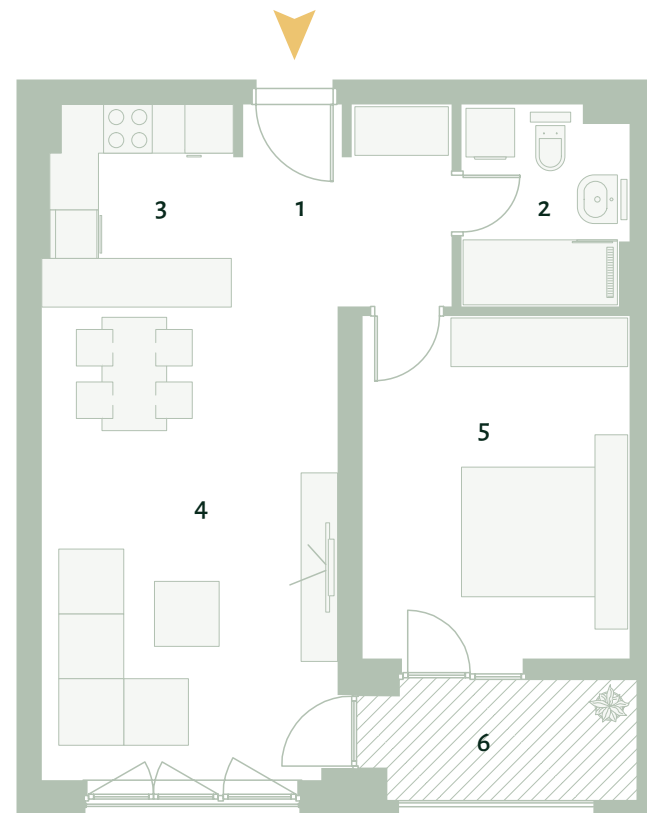

# Tip 5, dvosoban

## Organizacija prostora

1	Hodnik	6.69m <sup>2</sup>
2	Kupatilo	4.56m <sup>2</sup>
3	Kuhinja	5.66m <sup>2</sup>
4	Dnevni boravak sa trpezarijom	21.19m <sup>2</sup>
5	Soba	13.88m <sup>2</sup>
6	Terasa	4.49m <sup>2</sup>

## Pozicija u zgradi