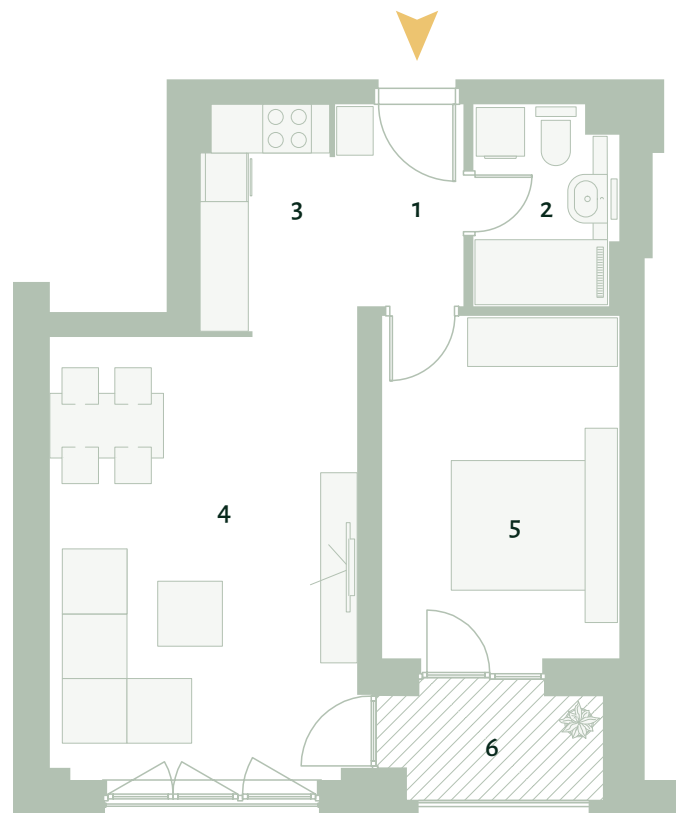

# Tip 6, dvosoban

## Organizacija prostora

1	Hodnik	3.44m <sup>2</sup>
2	Kupatilo	4.01m <sup>2</sup>
3	Kuhinja	5.34m <sup>2</sup>
4	Dnevni boravak sa trpezarijom	20.98m <sup>2</sup>
5	Soba	12.42m <sup>2</sup>
6	Terasa	3.68m <sup>2</sup>

## Pozicija u zgradi