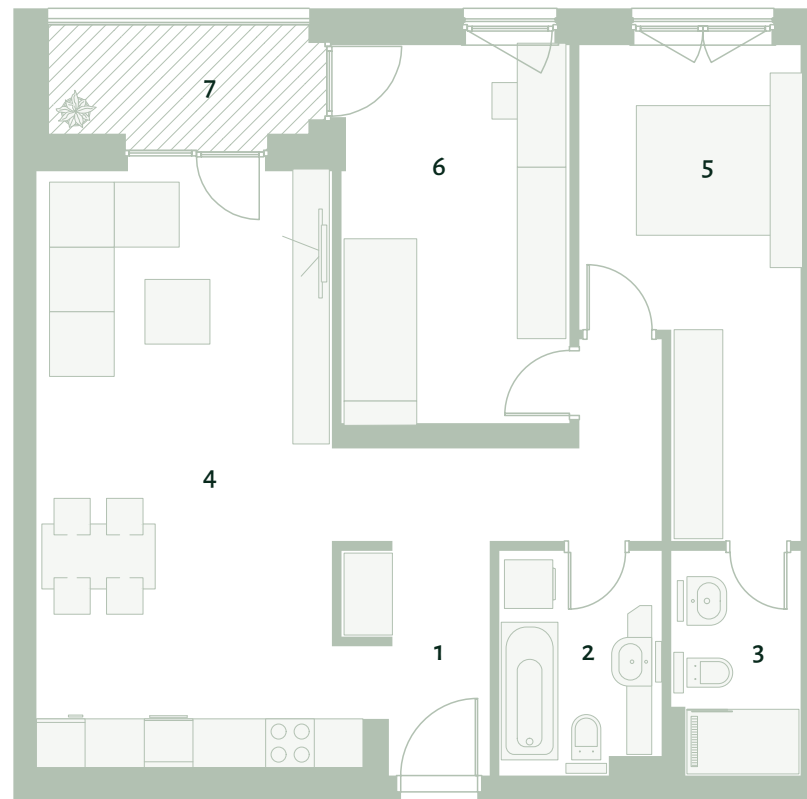

Tip 8, trosoban

Organizacija prostora

1	Hodnik	10.07m ²
2	Kupatilo	5.02m ²
3	Kupatilo	4.03m ²
4	D. boravak sa trpez. i kuhinjom	27.34m ²
5	Soba	13.90 m ²
6	Soba	13.03m ²
7	Terasa	4.76m ²

Ukupno 78.15m²

Pozicija u zgradi